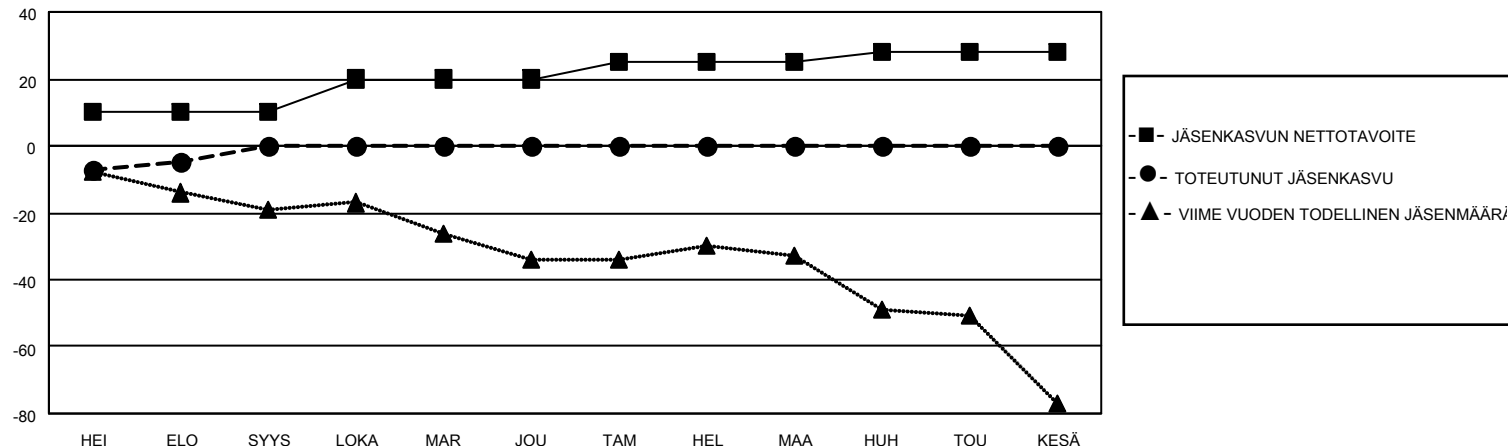

MONTHLY MEMBERSHIP PROGRESS REPORT

SIJAINTI FINLAND

District 107 K

Results as of: 8/31/2023

Klubit				jäsentä			
TULOKSET 2023-2024				TULOKSET 2023-2024			
NELJÄNNES	UUDEN KLUBIN TAVOITE	UUDET KLUBIT	LOPETETUT KLUBIT	NELJÄNNES	JÄSENKASVUN NETTOTAVOITE	TOTEUTUNUT JÄSENKASVU	POISTETUT JÄSENET (mukaan lukien siirrot)
HEI/ELO/SYYS	0	0	1	HEI/ELO/SYYS	10	3	8
LOKA/MAR/JOU	0	0	0	LOKA/MAR/JOU	10	0	0
TAM/HEL/MAA	0	0	0	TAM/HEL/MAA	5	0	0
HUH/TOU/KESÄ	0	0	0	HUH/TOU/KESÄ	3	0	0

TAVOITTEET JA UUDET KLUBIT, KUMULATIIVINEN

TAVOITTEET JA JÄSENET, KUMULATIIVINEN

LAKKAUTETUT KLUBIT: 1

ERONNEET JÄSENET

KUOLLUT	2
KLUBI LAKKAUTETTU	0
MUU	6
YHTEENSÄ	8

2 CLUBS OF 40 LISÄNNYT YHDEN TAI USEAMMAN UUTTA JÄSENTÄ