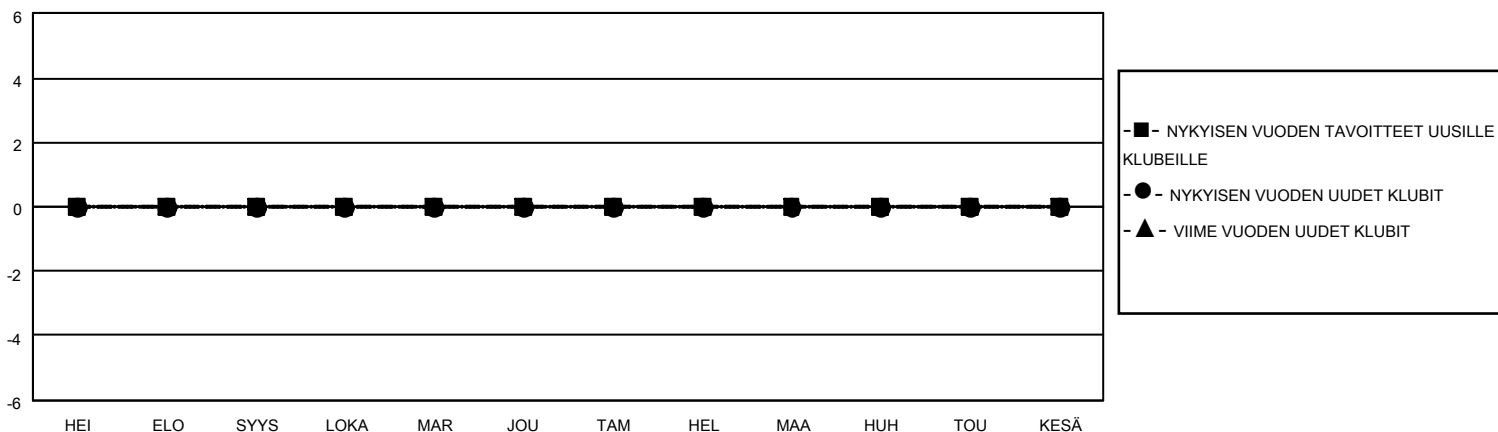

MONTHLY MEMBERSHIP PROGRESS REPORT

SIJAINTI FINLAND

District 107 K

Results as of: 8/31/2023

Klubit				jäsentä			
TULOKSET 2023-2024				TULOKSET 2023-2024			
NELJÄNNES	UUDEN KLUBIN TAVOITE	UUDET KLUBIT	LOPETETUT KLUBIT	NELJÄNNES	JÄSENKASVUN NETTOTAVOITE	TOTEUTUNUT JÄSENKASVU	POISTETUT JÄSENET (mukaan lukien siirrot)
HEI/ELO/SYYS	0	0	1	HEI/ELO/SYYS	10	3	8
LOKA/MAR/JOU	0	0	0	LOKA/MAR/JOU	10	0	0
TAM/HEL/MAA	0	0	0	TAM/HEL/MAA	5	0	0
HUH/TOU/KESÄ	0	0	0	HUH/TOU/KESÄ	3	0	0

TAVOITTEET JA UUDET KLUBIT, KUMULATIIVINEN

TAVOITTEET JA JÄSENET, KUMULATIIVINEN

LAKKAUTETUT KLUBIT: 1

ERONNEET JÄSENET

KUOLLUT	2
KLUBI LAKKAUTETTU	0
MUU	6
YHTEENSÄ	8

2 CLUBS OF 40 LISÄNNYT YHDEN TAI USEAMMAN UUTTA JÄSENTÄ